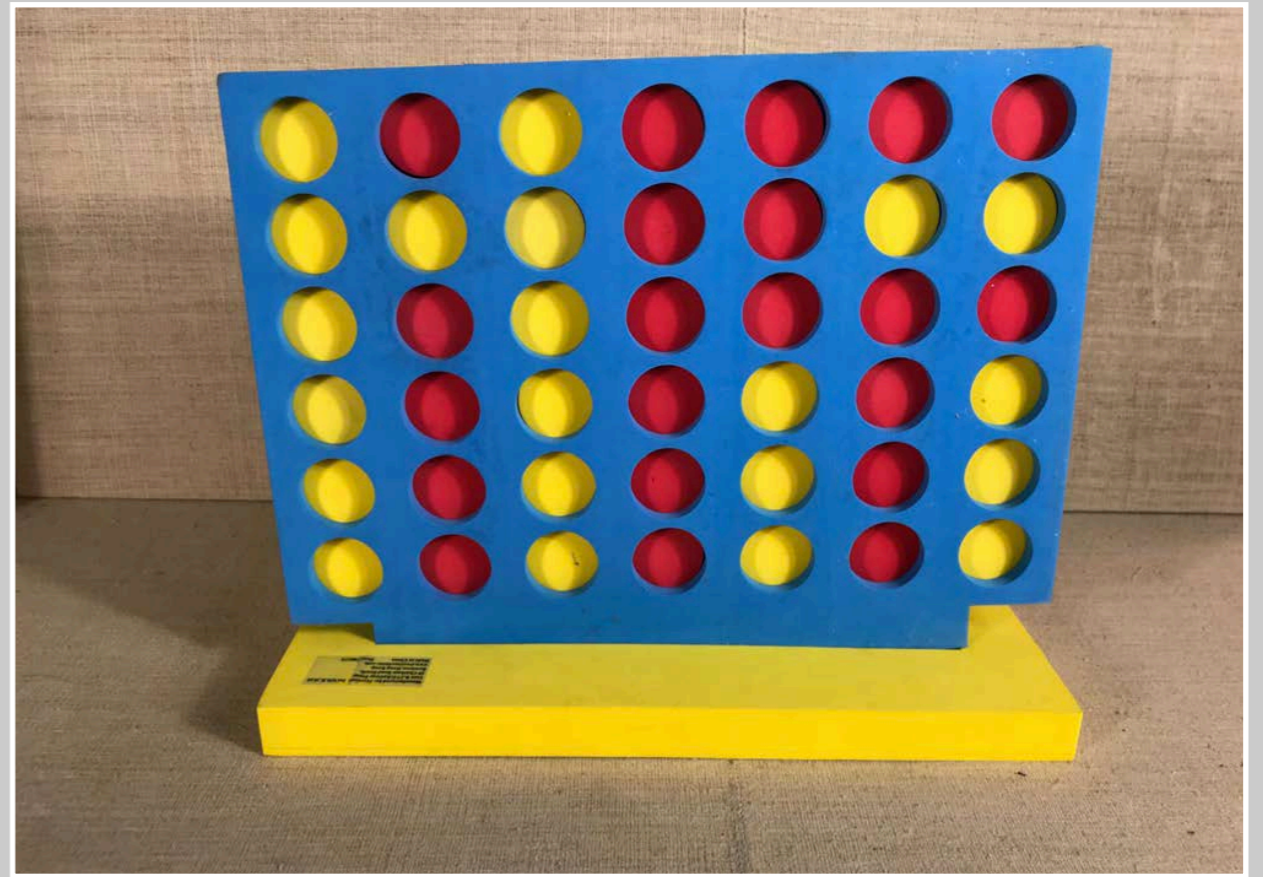

SERVIZIO THE CERAMICA

SET CUCINA

SERVIZIO THE CERAMICA

TEIERA CERAMICA

TAZZINE E PIATTINI PLASTICA

SCATOLA CUCITO

SCATOLA CUCITO GIALLA
20 x 32 cm

ALFABETIERE PLASTICA