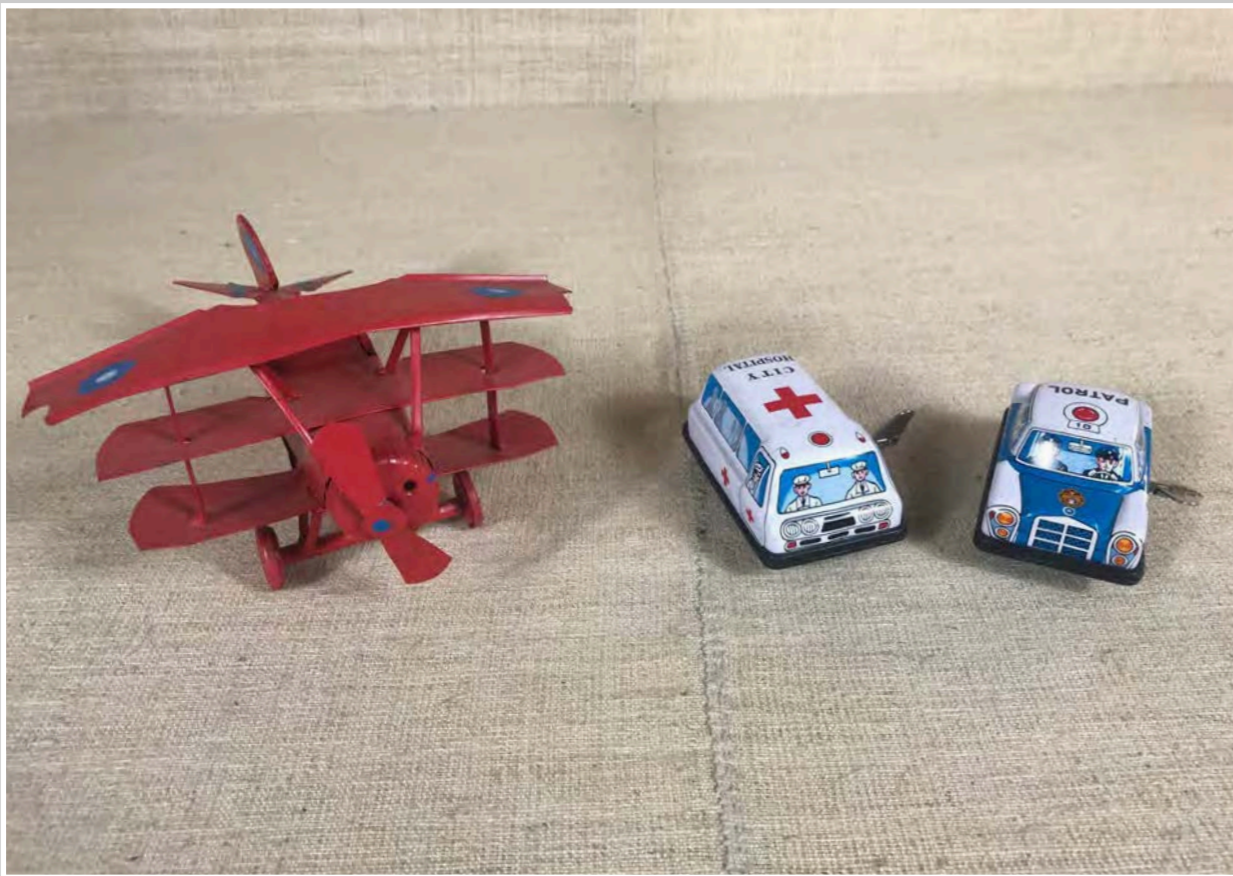

VESPE IN LATTA

MACCHININA SURF

MODELLINO 500
20 cm

UFO E ROBOTINO

ROBOT

AEREOPLANINO IN LATTA E MACCHININE LATTA CON RICARICA

AEREI

CAVALIERI MEDIOEVALI